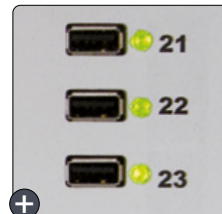

La solution destinée aux écoles, universités, centres de formation, auditoriums...

+ 1 plateau en mélaminé pour support vidéo projecteur ou PC portable

+ 2 larges poignées latérales fixées au plateau

+ Compartiment de rangement avec alimentation électrique pour 1 PC portable

+ Insert en mousse incombustible

SERV/TABLET/32

+ Numérotation de chaque emplacement

+ Témoins de charge USB

+ Protection contre les surtensions

CARACTÉRISTIQUES :

- Construction monobloc soudée
- Corps en 8/10e, portes en 8/10e
- Fermeture 2 points avec poignée encastrée - serrure à clés
- Dessus du chariot avec un plateau en mélaminé gris (ép. 18 mm)
- Aération par perforations au dos et sur les côtés du chariot
- Chargeur central 32 ports USB avec témoins de charge
- Vitesse de charge jusqu'à 1.8 A maxi par port USB
- Taille max. tablettes : 12.2 pouces (L.295 x P.110 x H.205 mm)
- 4 roulettes pivotantes dont 2 avec frein, Ø100 mm
- IP 20, IP40, conformité CE
- Fusible de protection contre les surtensions
- Puissance maxi 1100 W, tension 220 V, 5 A
- Câble d'alimentation fourni
- Peinture époxy durable et résistante aux chocs