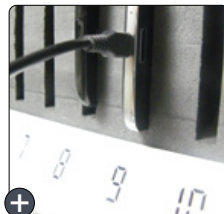

La solution destinée aux écoles, universités, centres de formation, auditoriums...

+ 1 plateau en mélaminé pour support vidéo projecteur ou PC portable

+ 2 larges poignées latérales fixées au plateau

+ Compartiment de rangement avec alimentation électrique pour 1 PC portable

+ Insert en mousse incombustible

SERV/TABLET/32

+ Numérotation de chaque emplacement

+ Témoins de charge USB

+ Protection contre les surtensions

CARACTÉRISTIQUES :

- Construction monobloc soudée
- Corps en 8/10e, portes en 8/10e
- Fermeture 2 points avec poignée encastrée - serrure à clés
- Dessus du chariot avec un plateau en mélaminé gris (ép. 18 mm)
- Aération par perforations au dos et sur les côtés du chariot
- Chargeur central 32 ports USB avec témoins de charge
- Vitesse de charge jusqu'à 1.8 A maxi par port USB
- Taille max. tablettes : 12.2 pouces (L.295 x P.110 x H.205 mm)
- 4 roulettes pivotantes dont 2 avec frein, Ø100 mm
- IP 20, IP40, conformité CE
- Fusible de protection contre les surtensions
- Puissance maxi 1100 W, tension 220 V, 5 A
- Câble d'alimentation fourni
- Peinture époxy durable et résistante aux chocs